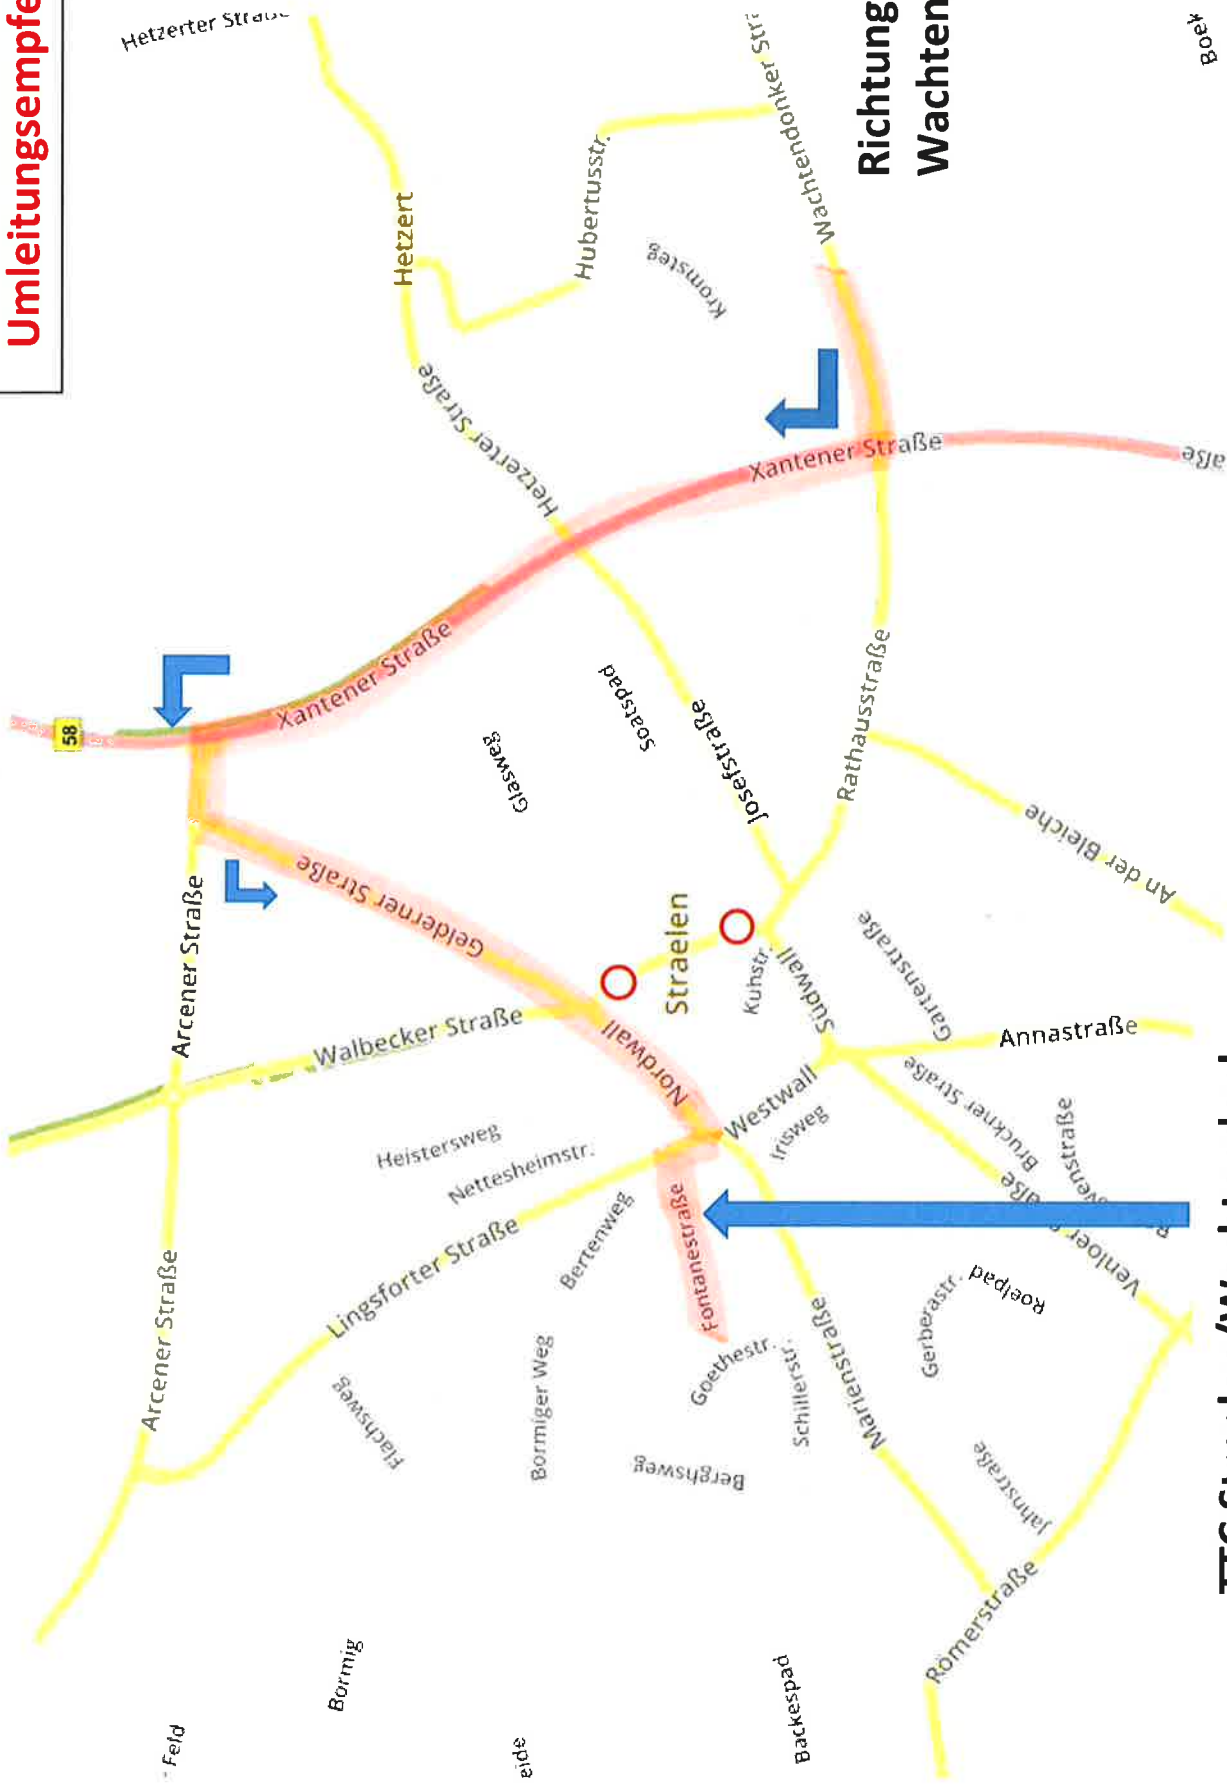

Richtung Arcen

Richtung Geldern

**Baustelle Ostwall
Umleitungsempfehlung**

**TTC Straelen/Wachtendonk
Fontanestraße „Halle 2“**